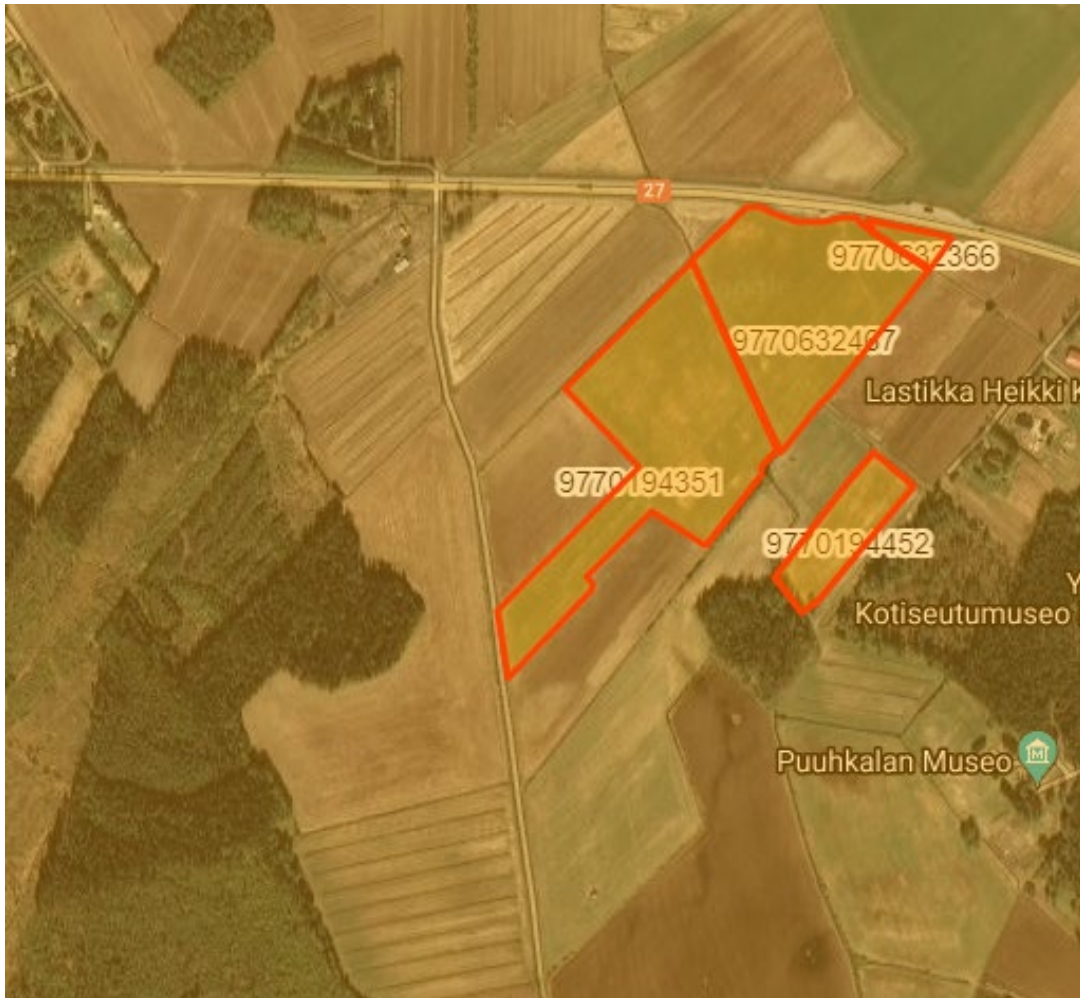

Alue 4

Pinta-ala 7,92 ha

Vuokra 170 €/ha

Kalajoentie - Puuhkalankalliot

Alue nro	Alue pinta-ala ha Vuokra €/ha	Lohko nro	Lohko pinta-ala ha	Kiinteistötunnus	Alueen sijainti
4.	7,92 170 €/ha	9770194351	3,93	977-406-10-51 Ylivieskan koulutila I, 977-406-11-64 Luomanperä ja 977-406-11-68 Ylivieskan koulutila III	Kalajoentie - Puuhkalankalliot
		9770194452	0,81	977-406-12-83 Alaolmala	
		9770632366	0,16	977-406-10-51 Ylivieskan koulutila I, 977-406-11-64 Luomanperä ja 977-406-11-68 Ylivieskan koulutila III	
		9770632467	3,02	977-406-10-51 Ylivieskan koulutila I, 977-406-11-64 Luomanperä ja 977-406-11-68 Ylivieskan koulutila III	

Karttalinkki:

<https://peltolohkot.fi/?lohko=9770194351,9770194452,9770632366,9770632467>